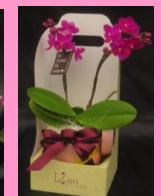

◆2品種～アソートにて出荷

◆リアンとくまさんの鉢がかわいい  
商品です。女性へのプレゼントには  
最適です♪♪

VW12-11

リアン2本立 くまさん鉢

H=20~25cm モス入り

◆2品種～アソートにて出荷

※パール塗装の鉢がシンプルでおしゃれ

◆1本立

◆2品種～アソートにて出荷

◎鉢色は、5色のアソート

VW12-12

sogoミティ1本立 パール鉢(皿付)

H=30~40cm

◆2本立

◆2品種～アソートにて出荷

VW12-13

sogoミティ2本立 パール鉢(皿付)

H=30~40cm

新しいバレンタイン、はじまっています