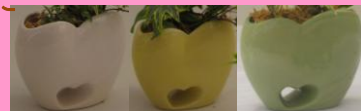

# Flower Valentine

Be  
flower  
Be  
mine ♡

Flower Valentine

◆器の外側のハート型とハートの形にくり抜いたダブルハートの鉢です。

◎鉢色は、3色のアソート

VW12-01  
リアン1本立ち ダブルハート鉢  
W12×D6×H11  
H=20～25cm 観葉入り

VW12-02  
リアン1本立 コッコポット鉢受皿付  
H=20～25cm モス入り

◆2品種～アソートにて出荷

VW12-03  
リアン2本立 コッコポット鉢受皿付  
H=20～25cm モス入り

◎鉢色は、1色です。

※観葉は変更の可能性がございますがご了承下さい。

VW12-04  
リアン2本立ち ミルクポット風鉢  
H=20～25cm 観葉入り

VW12-05  
リアン1本立ち ハート鉢  
H=20～25cm 観葉入り

新しいバレンタイン、はじまっています